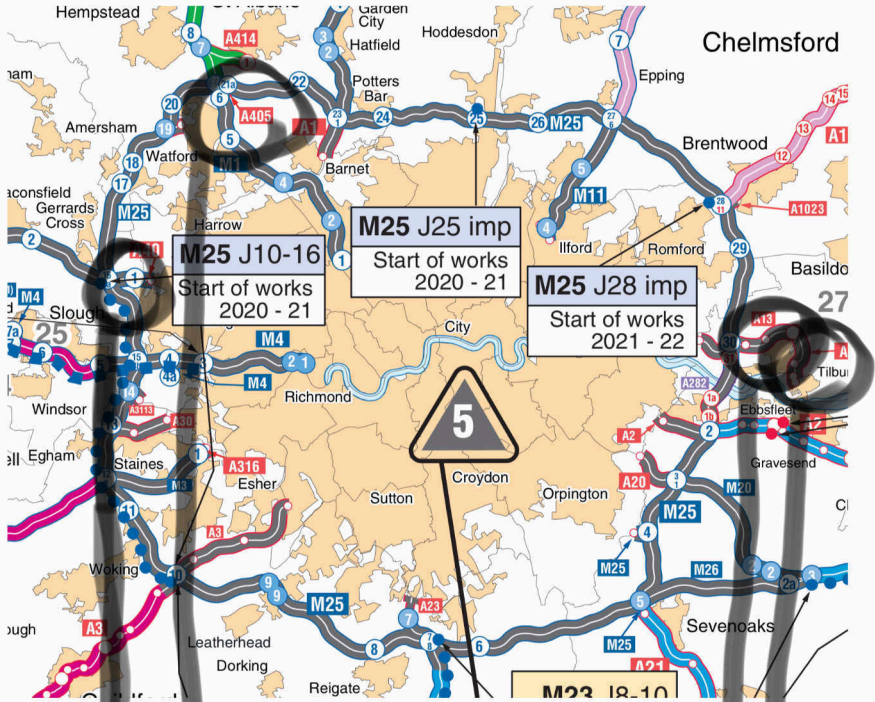

M25 / Area 5 roads in dark blue

- 1. A40
- 2. A1089
- 3. A13 Wennington
- 4. A13 lay-by
- 5. A404, Herts